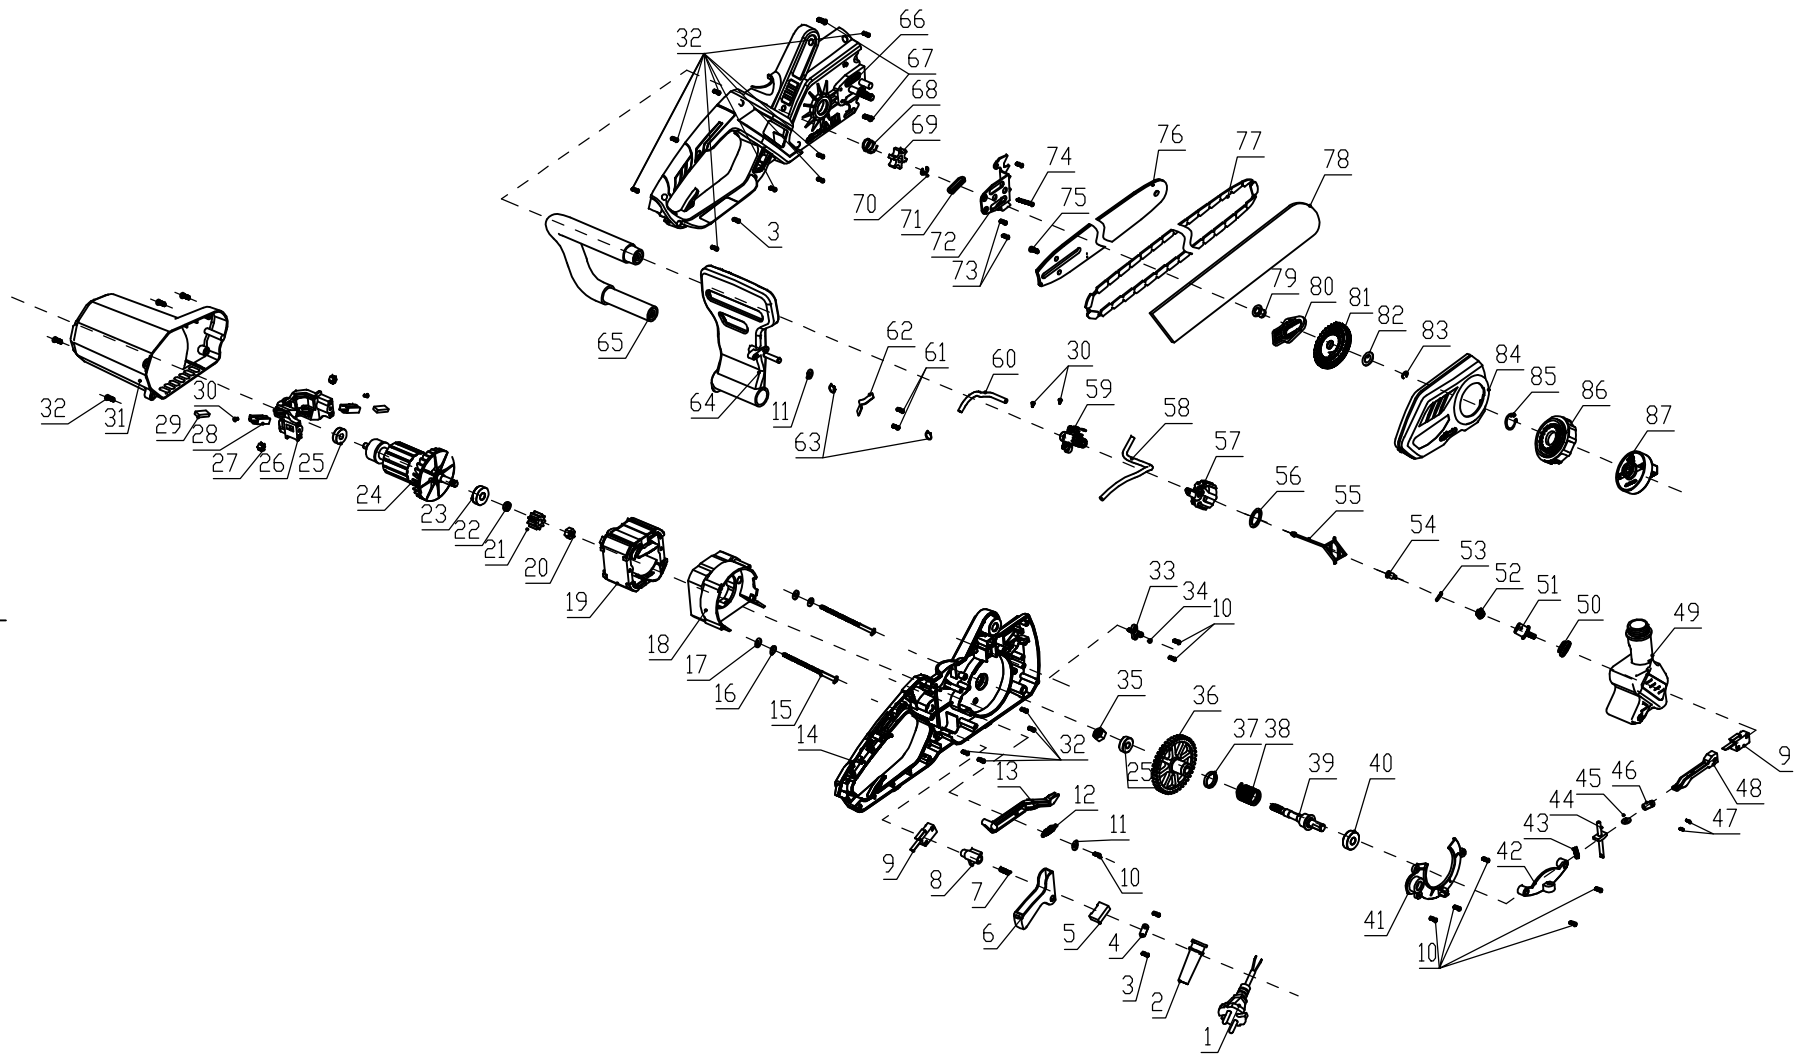

1011-SS01C710

RICAMBI DISPONIBILI**Legenda esploso 35360A / OT7C105BS**

Parte nr.	Codice	Descrizione (ITA)	Description (ENG)	EAN
49	96592	Serbatoio olio	Oil tank	8028815965927
68-69-70	93686	Pignone trasmissione	Sprocket	8028815936866
76	35363	Barra di taglio	Guide bar	8028815353632
77	35362	Catena di taglio	Chain	8028815353625
79-80-81-82	93694	Tendicatena	Tensioner	8028815936941
84-85-86-87	96588	Carter protezione catena	Carter	8028815965880